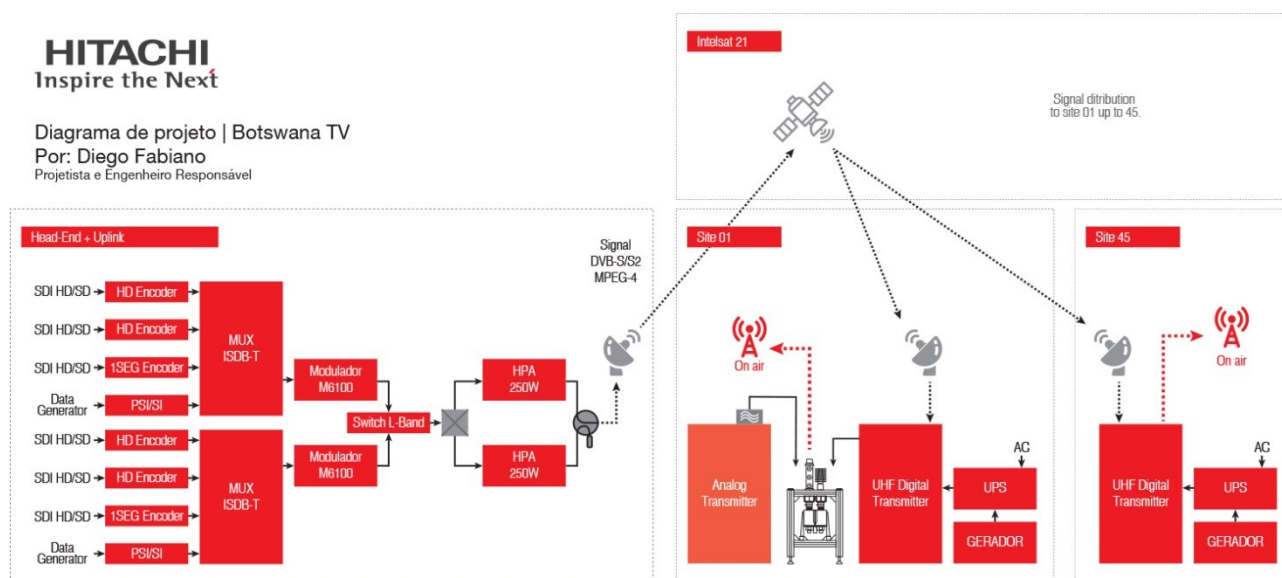

Visão geral dos transmissores

Os transmissores digitais da série IS serão entregues nesta ordem de compra são compatíveis com o padrão japonês ISDB-T. Eles são robustos e podem operar sem problemas mesmo em áreas onde fontes de alimentação (energia elétrica) podem não ser garantidas. O desempenho global deste tipo de transmissor, o pós-venda, o sistema de serviço e o parceiro local estão bem consolidados.

Desenvolvimentos futuros

Nossa empresa está acelerando os esforços para aumentar sua participação no mercado global de equipamentos de transmissão, e pretende ser um dos principais fornecedores mundiais de vídeo e soluções de rede sem fio. Desenvolvemos em 2011 um sistema produtivo de "produção local para consumo local", adquirindo 100% das ações de um fabricante brasileiro de transmissores de televisão (agora conhecido como Hitachi Kokusai Linear Equipamentos Eletrônicos S / A) em 2011, adquirindo também uma subsidiária estrangeira na Turquia em 2013, investimento também em um fabricante de transmissores digitais nos Estados Unidos, Comark Communications LLC, em 2014. Usando esse quadro, contribuiremos para a difusão da radiodifusão digital terrestre em vários países do mundo, começando pelo país de Botswana.

Contato para mais informações:

Hitachi Kokusai Linear Equipamentos Eletrônicos S/A.
Escritório Comercial
Alameda Santos, 745, 9º andar – Conjunto 92B
Cerqueira César – São Paulo-SP – Brasil – CEP 01419-001
Telefone: (11) 3541-3244
www.hitachi-linear.com.br