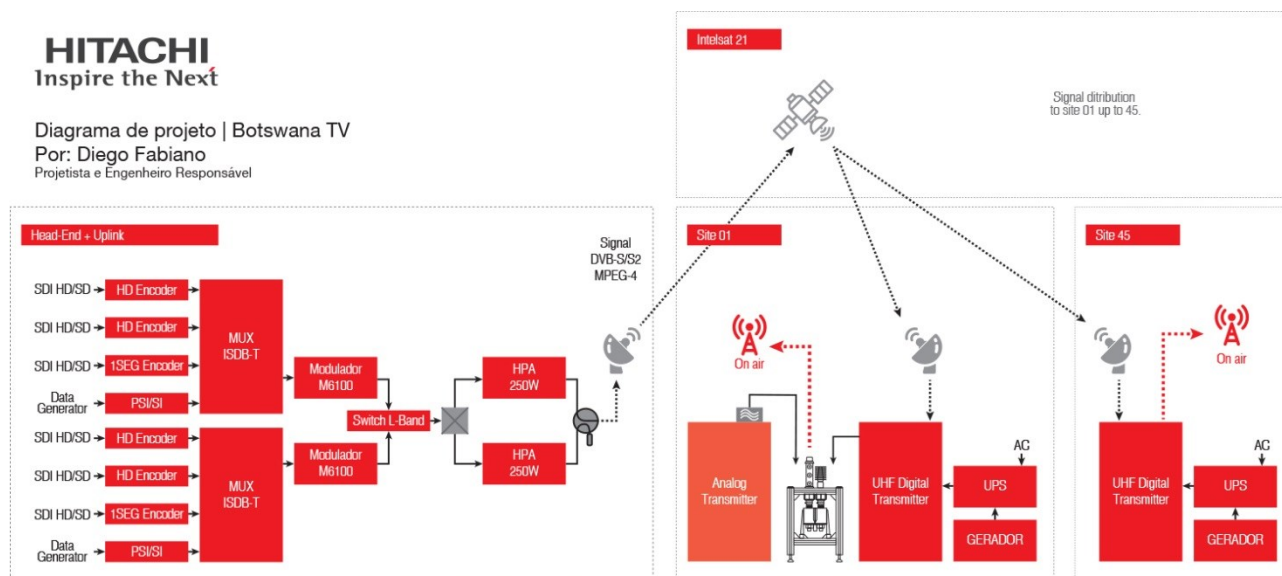

Visão geral dos transmissores

Os transmissores digitais da série IS serão entregues nesta ordem de compra são compatíveis com o padrão japonês ISDB-T. Eles são robustos e podem operar sem problemas mesmo em áreas onde fontes de alimentação (energia elétrica) podem não ser garantidas. O desempenho global deste tipo de transmissor, o pós-venda, o sistema de serviço e o parceiro local estão bem consolidados.

Desenvolvimentos futuros

Nossa empresa está acelerando os esforços para aumentar sua participação no mercado global de equipamentos de transmissão, e pretende ser um dos principais fornecedores mundiais de vídeo e soluções de rede sem fio. Desenvolvemos em 2011 um sistema produtivo de "produção local para consumo local", adquirindo 100% das ações de um fabricante brasileiro de transmissores de televisão (agora conhecido como Hitachi Kokusai Linear Equipamentos Eletrônicos S / A) em 2011, adquirindo também uma subsidiária estrangeira na Turquia em 2013, investimento também em um fabricante de transmissores digitais nos Estados Unidos, Comark Communications LLC, em 2014. Usando esse quadro, contribuiremos para a difusão da radiodifusão digital terrestre em vários países do mundo, começando pelo país de Botswana.

Contato para mais informações:

Hitachi Kokusai Linear Equipamentos Eletrônicos S/A.
Escritório Comercial
Alameda Santos, 745, 9º andar – Conjunto 92B
Cerqueira César – São Paulo-SP – Brasil – CEP 01419-001
Telefone: (11) 3541-3244
www.hitachi-linear.com.br